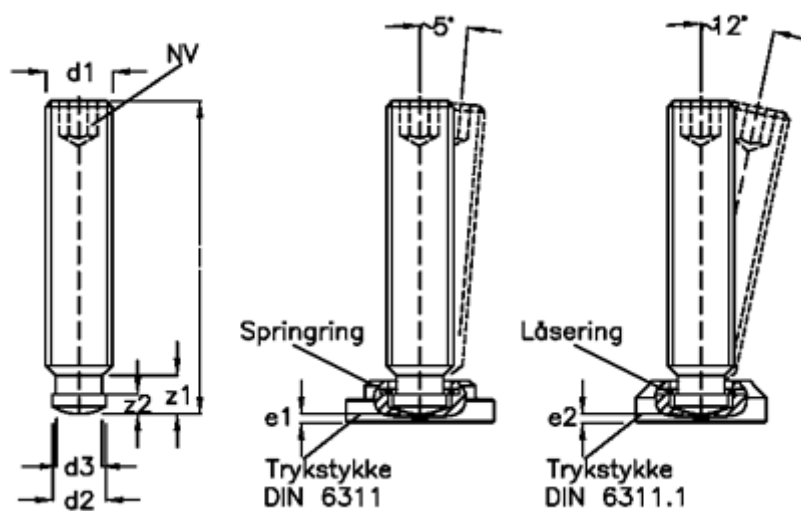

Varenummer: 20802712
 Beskrivelse: E+G Pinolskrue med kuglehoved
 DIN 6332-M16-65-SKN

Mål

d1	= M16	z2 = 5.0
d2	= 12	
d3	= 11.0	
e1	= 5.3	
e2	= 4.5	
Indvendig sekskant	= 8	
l1	= 65	
z1	= 10.6	